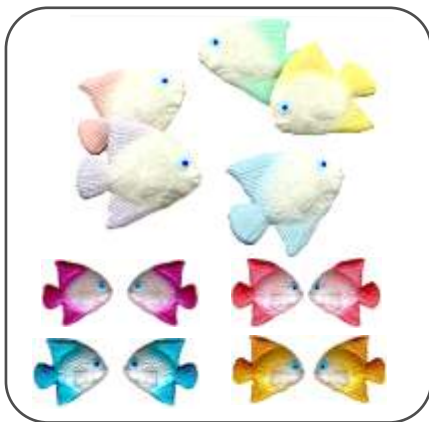

"Cavalo marinho grande"

Alt: 82mm Larg: 37mm
Esp: 5 mm
Meia face: Emb: 5 peças

"Cavalo marinho pequeno"

Meia face
38 x 20 x 3mm
Emb: 10 peças

Dupla face
38 x 20 x 6mm
Emb: 10 peças

■ Pérola e azul
■ Pérola e amarelo
■ Pérola e roxo
■ Pérola e vermelho
■ Amarelo claro
■ Azul claro
■ Lilás claro
■ Rosa claro
■ Verde claro