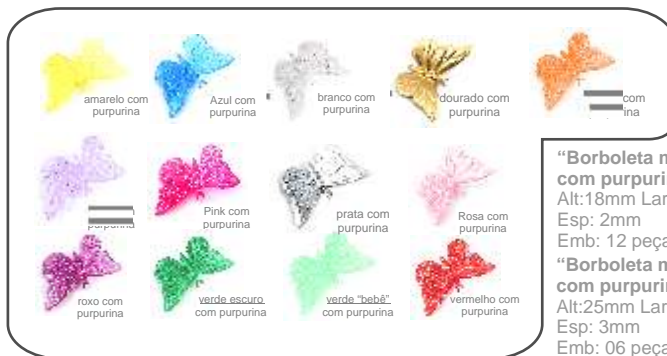

“Porta foto”
Alt: 69mm Larg: 69mm
Esp: 4 mm
Emb: 5 Kits (10pçs)

□ Azul
□ Branco
□ Dourado
□ Prata
□ Rosa
□ Lilás

* Imagem meramente ilustrativa

“Esquilo mini”
Alt: 26mm Larg: 25mm
Esp: 3mm
Emb: 10 peças

□ Laranja
□ Marrom

“Abelha”
Alt: 24mm Larg: 32mm
Esp: 8mm
Emb: 10 peças

“Borboleta mini com purpurina”
Alt: 18mm Larg: 20mm
Esp: 2mm
Emb: 12 peças
“Borboleta média com purpurina”
Alt: 25mm Larg: 36mm
Esp: 3mm
Emb: 06 peças