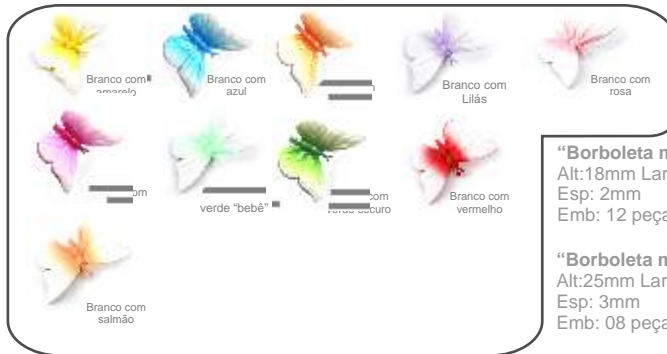

“Porta foto”
Alt: 69mm Larg: 69mm
Esp: 4 mm
Emb: 5 Kits (10pçs)

□ Azul
□ Branco
□ Dourado
□ Prata
□ Rosa
□ Lilás

* Imagem meramente ilustrativa

“Esquilo mini”
Alt: 26mm Larg: 25mm
Esp: 3mm
Emb: 10 peças

□ Laranja
□ Marrom

“Abelha”
Alt: 24mm Larg: 32mm
Esp: 8mm
Emb: 10 peças

“Borboleta mini com purpurina”
Alt: 18mm Larg: 20mm
Esp: 2mm
Emb: 12 peças
“Borboleta média com purpurina”
Alt: 25mm Larg: 36mm
Esp: 3mm
Emb: 06 peças

“Joaninha mini”
Alt: 20mm Larg: 18mm
Esp: 6mm
Emb: 10 peças

□ Amarela
□ Vermelha
□ Laranja

“Borboleta mini”
Alt: 18mm Larg: 20mm
Esp: 2mm
Emb: 12 peças
“Borboleta média”
Alt: 25mm Larg: 36mm
Esp: 3mm
Emb: 08 peças